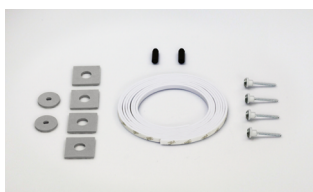

**Montage**

Die Badmöbel werden je nach Funktion und Dimension mit unterschiedlichen Sets befestigt.

**Lieferumfang**

Gummiband selbstklebend A  
 Gummiunterlagen selbstklebend B  
 Gummihülsen C  
 Scheiben mit Gummiaufleger D  
 Montageanleitung

### Badmöbel mit Unterbau: bis 120 cm

Schallschutz-Set

- 1 Gummiband selbstklebend
- 2 Gummihülsen
- 2 Scheiben mit Gummiauflager
- 4 Schrauben mit Gummitüllen
- 2 Gummiunterlagen selbstklebend

Pos.		Bestell-Nr.	Bestell-Menge
<input style="width: 40px; height: 20px;" type="text"/>		30.3028	Set

### Badmöbel mit Unterbau: bis 150 cm

Schallschutz-Set

- 1 Gummiband selbstklebend
- 3 Gummihülsen
- 3 Scheiben mit Gummiauflager
- 6 Schrauben mit Gummitüllen
- 3 Gummiunterlagen selbstklebend

Pos.		Bestell-Nr.	Bestell-Menge
<input style="width: 40px; height: 20px;" type="text"/>		30.3032	Set