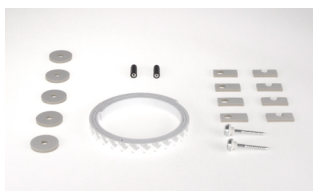

**Montage**

Die Badmöbel werden je nach Funktion und Dimension mit unterschiedlichen Sets befestigt.

**Lieferumfang**

Gummiband selbstklebend A  
 Gummiunterlagen selbstklebend B  
 Gummihülsen C  
 Scheiben mit Gummiaufleger D  
 Montageanleitung

### Badmöbel mit Unterbau: bis 120 cm

Schallschutz-Set

- 1 Gummiband selbstklebend
- 2 Gummihülsen
- 2 Scheiben mit Gummiauflager
- 4 Schrauben mit Gummitüllen
- 2 Gummiunterlagen selbstklebend

Pos.		Bestell-Nr.	Bestell-Menge
<input style="width: 40px; height: 20px;" type="text"/>		30.3028	Set

### Badmöbel mit Unterbau: bis 150 cm

Schallschutz-Set

- 1 Gummiband selbstklebend
- 3 Gummihülsen
- 3 Scheiben mit Gummiauflager
- 6 Schrauben mit Gummitüllen
- 3 Gummiunterlagen selbstklebend

Pos.		Bestell-Nr.	Bestell-Menge
<input style="width: 40px; height: 20px;" type="text"/>		30.3032	Set

### Hochschrank

Schallschutz-Set

- 1 Gummiband selbstklebend
- 2 Gummidübel
- 6 Gummiunterlagen selbstklebend
- 4 Schrauben mit Gummitüllen

Pos.		Bestell-Nr.	Bestell-Menge
<input style="width: 40px; height: 20px;" type="text"/>		30.3080	Set