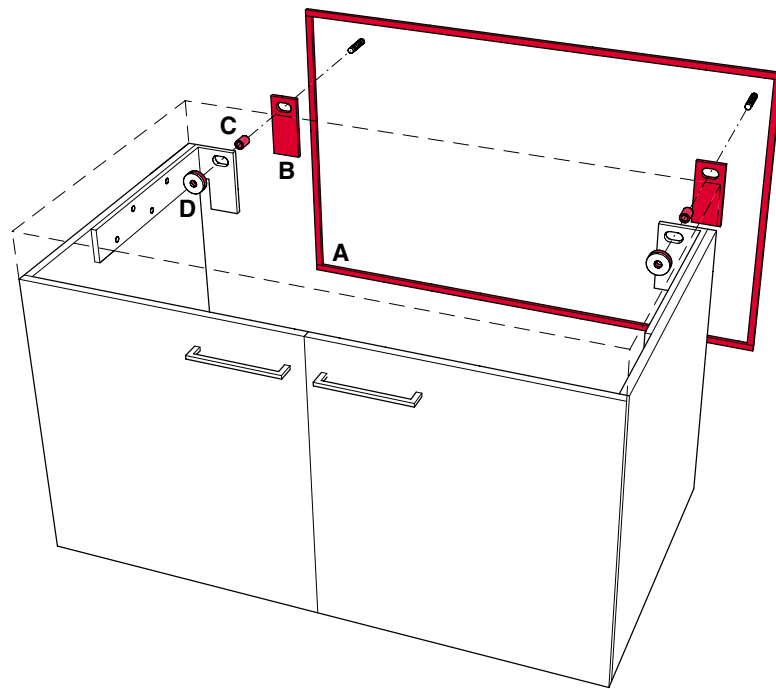

## Produktbeschreibung

**Schallschutz-Set für Badmöbel**
**Waschtisch-Unterbauten, Spiegel- und Hochschränke**

**Ausgangslage**

Bei der Benützung von Badmöbeln und Spiegelschränken entstehen Geräusche durch das Betätigen der Türen und Schubladen und Abstellen von harten Gegenständen wie Zahngläsern oder Parfümflaschen. Bei Waschtisch-Unterbauten entstehen zudem Geräusche durch das Füllen und Abfließen lassen von Wasser. Dieser Körperschall wird ohne Schallschutz-Massnahmen in benachbarte Nutzungseinheiten übertragen.

**Montage**

Die Badmöbel werden je nach Funktion und Dimension mit unterschiedlichen Sets befestigt.

**Lieferumfang**

Gummiband selbstklebend A  
 Gummiunterlagen selbstklebend B  
 Gummihülsen C  
 Scheiben mit Gummiaufleger D  
 Montageanleitung

### Badmöbel mit Unterbau: bis 120 cm

Schallschutz-Set

- 1 Gummiband selbstklebend
- 2 Gummihülsen
- 2 Scheiben mit Gummiauflager
- 4 Schrauben mit Gummitüllen
- 2 Gummiunterlagen selbstklebend

Pos.		Bestell-Nr.	Bestell-Menge
<input style="width: 40px; height: 20px;" type="text"/>		30.3028	Set